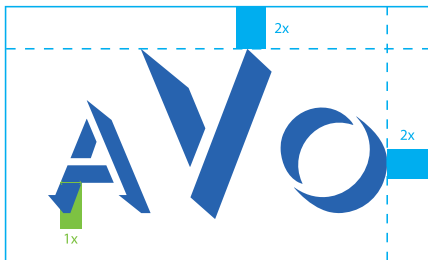

AVO

grafický *mini*manuál

Definice a stavba loga

Logo je základním prvkem jednotného vizuálního stylu společnosti. Neobsahuje symbol, je tvořen pouze textovou částí, sestávající z oficiální zkratky společnosti.

Poměr šířky k výšce loga je **2:1**.

Ochranná zóna loga

Vymezuje minimální povolenou vzdálenost loga od okraje stránky nebo textu a jiných prvků od logotypu.

Minimální velikost loga

= nejmenší možný rozměr, jakým je možno prezentovat logo - zejména na tiskových materiálech.

Varianty loga

Základní podoba loga sestává z modré barvy (A). Možnou alternativou je pouze verze inverzní (B), která je určena pro použití na tmavý či nehomogenní podklad, případně přes fotografii, nebo verze černo-bílá (C).