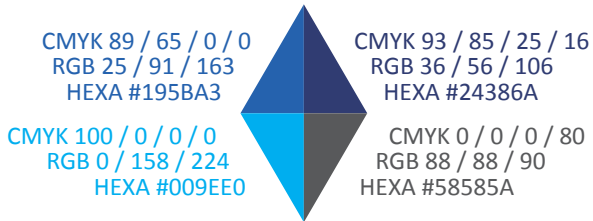

Barevnost

Základní barva je dána logem a doplňují ji dva odstíny modré. Pro základní text se používá výhradně 80 % černá.

Pro ostatní doplňky (pozadí, ilustrace apod) je možné použít také např. 20 % odstín černé.

Případné další barvy a odstíny jsou vždy na uvážení grafika.